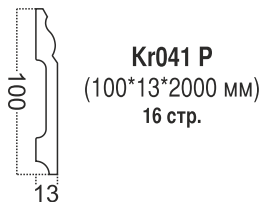

Kr158U
(75*12*2000 мм)
10 стр.

КОЛЛЕКЦИЯ **КОНТУРЕ**

Kr024P

(80*13*2000 мм)

14 стр.

Kr041 P

(100*13*2000 мм)

16 стр.