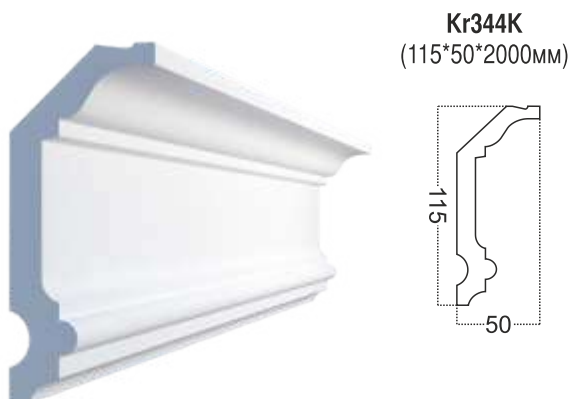

Kr316K
(30*28*2000мм)

Kr332K
(62*64*2000мм)

Kr320K
(36*44*2000мм)

Kr328K
(60*31*2000 мм)

КОЛЛЕКЦИЯ **КОНТУРЕ**

Карнизы потолочные под покраску

КОЛЛЕКЦИЯ KONTURE

Карнизы потолочные под покраску