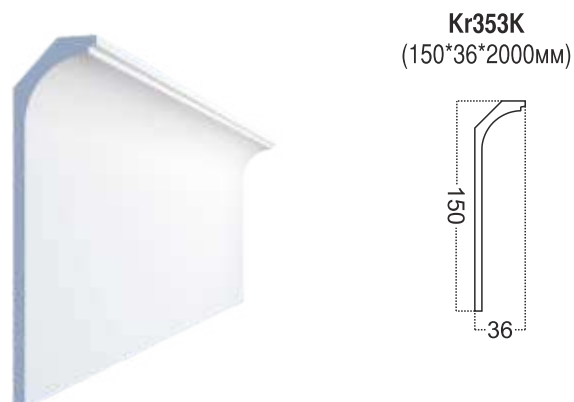

Kr316K
(30*28*2000мм)

Kr332K
(62*64*2000мм)

Kr320K
(36*44*2000мм)

Kr328K
(60*31*2000 мм)

КОЛЛЕКЦИЯ **КОНТУРЕ**

Карнизы потолочные под покраску

КОЛЛЕКЦИЯ KONTURE

Карнизы потолочные под покраску