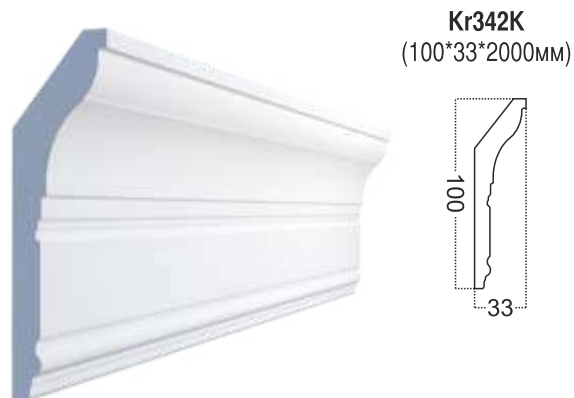

Kr316K
(30*28*2000мм)

Kr332K
(62*64*2000мм)

Kr320K
(36*44*2000мм)

Kr328K
(60*31*2000 мм)

КОЛЛЕКЦИЯ **КОНТУРЕ**

Карнизы потолочные под покраску

КОЛЛЕКЦИЯ KONTURE

Карнизы потолочные под покраску