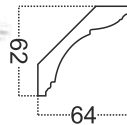

Kr332K
(62*64*2000мм)

Kr320K
(36*44*2000мм)