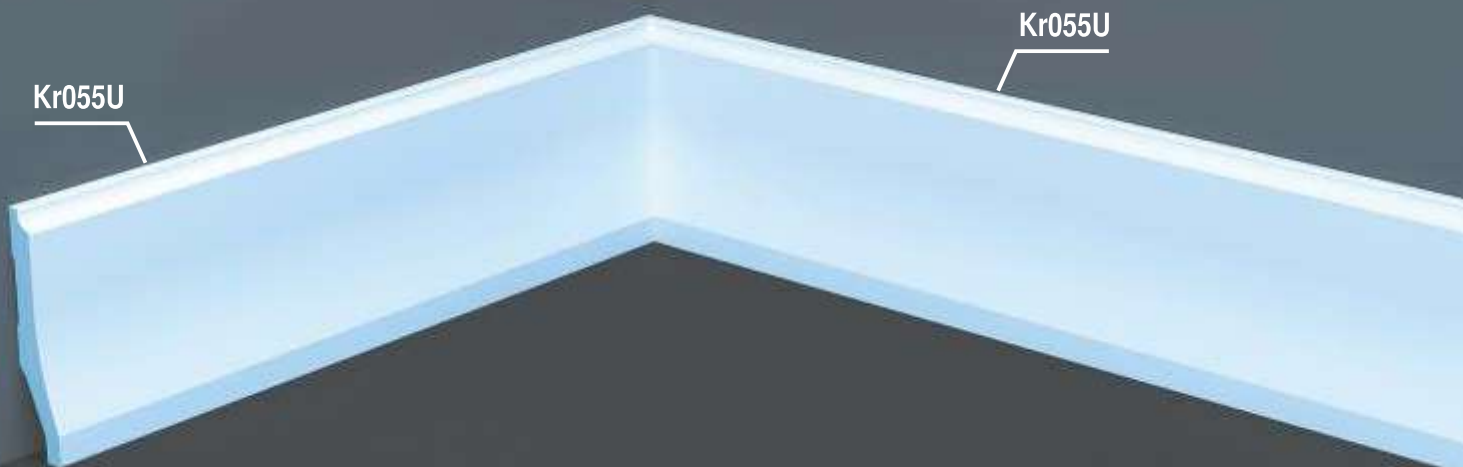

КОЛЛЕКЦИЯ KONTURE

💡 **Kr152U**
(50*20*2000мм)

💡 **Kr160U**
(80*25*2000мм)

💡 **Kr345K**
(100*40*2000мм)

ПЛИНТУСЫ НАПОЛЬНЫЕ

Размеры изделий:

- глубина от 9 мм до 25 мм
- высота от 65 мм до 140 мм
- длина 2000 мм