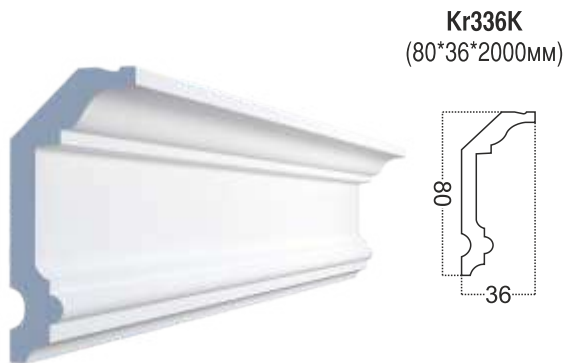

Kr316K
(30*28*2000мм)

Kr332K
(62*64*2000мм)

Kr320K
(36*44*2000мм)

Kr328K
(60*31*2000 мм)

КОЛЛЕКЦИЯ **КОНТУРЕ**

Карнизы потолочные под покраску

КОЛЛЕКЦИЯ KONTURE

Карнизы потолочные под покраску