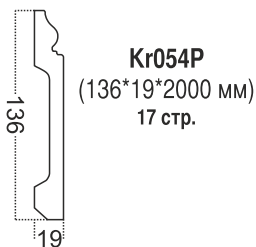

Kr158U
(75*12*2000 мм)
10 стр.

КОЛЛЕКЦИЯ **КОНТУРЕ**

Kr024P

(80*13*2000 мм)

14 стр.

Kr041 P

(100*13*2000 мм)

16 стр.

Kr044 P

(108*13*2000 мм)

16 стр.

Kr053P

(120*14*2000 мм)

17 стр.

Kr054P

(136*19*2000 мм)

(78*21*2000 мм)

13 стр.

Kr042P

(100*22*2000 мм)

16 стр.

Kr052P

(106*25*2000 мм)

17 стр.