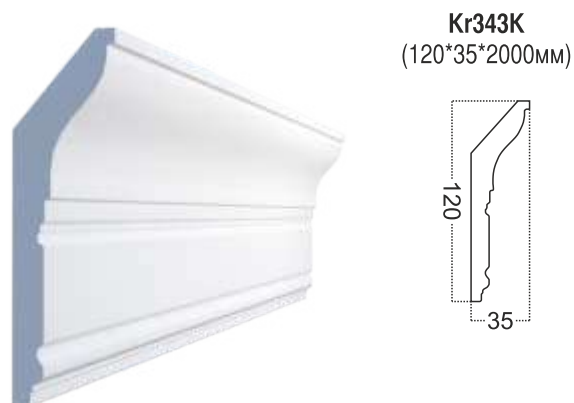

Kr316K
(30*28*2000мм)

Kr332K
(62*64*2000мм)

Kr320K
(36*44*2000мм)

Kr328K
(60*31*2000 мм)

КОЛЛЕКЦИЯ **КОНТУРЕ**

Карнизы потолочные под покраску

КОЛЛЕКЦИЯ KONTURE

Карнизы потолочные под покраску