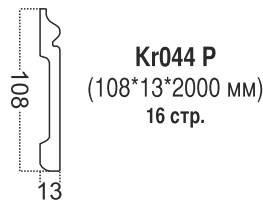

Kr158U
(75*12*2000 мм)
10 стр.

КОЛЛЕКЦИЯ **КОНТУРЕ**

Kr024P

(80*13*2000 мм)

14 стр.

Kr041 P

(100*13*2000 мм)

16 стр.