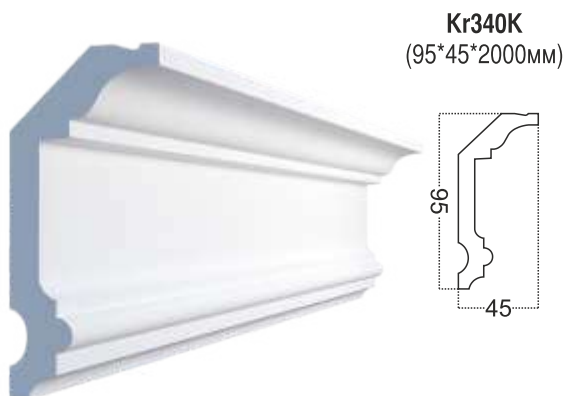

Kr316K
(30*28*2000мм)

Kr332K
(62*64*2000мм)

Kr320K
(36*44*2000мм)

Kr328K
(60*31*2000 мм)

КОЛЛЕКЦИЯ **КОНТУРЕ**

Карнизы потолочные под покраску

КОЛЛЕКЦИЯ KONTURE

Карнизы потолочные под покраску