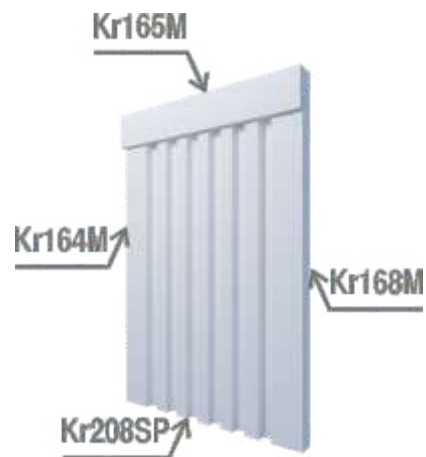

КОМПЛЕКЦИЯ КОНТУРЕ

ДЕКОРАТИВНЫЕ ПАНЕЛИ под покраску

КОЛЛЕКЦИЯ KONTURE

Kr200SP
(122*12*2700 мм)

Kr212SP
(122*12*2700 мм)

Kr204SP
(122*12*2700 мм)

Kr232SP
(160*12*2700 мм)

Kr208SP
(122*12*2700 мм)