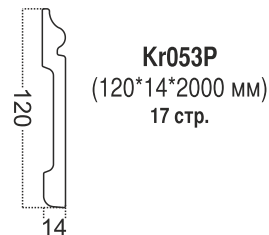

Kr158U
(75*12*2000 мм)
10 стр.

КОЛЛЕКЦИЯ **КОНТУРЕ**

Kr024P

(80*13*2000 мм)

14 стр.

Kr041 P

(100*13*2000 мм)

16 стр.

Kr044 P

(108*13*2000 мм)

16 стр.

Kr053P

(120*14*2000 мм)

17 стр.

Kr054P

(136*19*2000 мм)